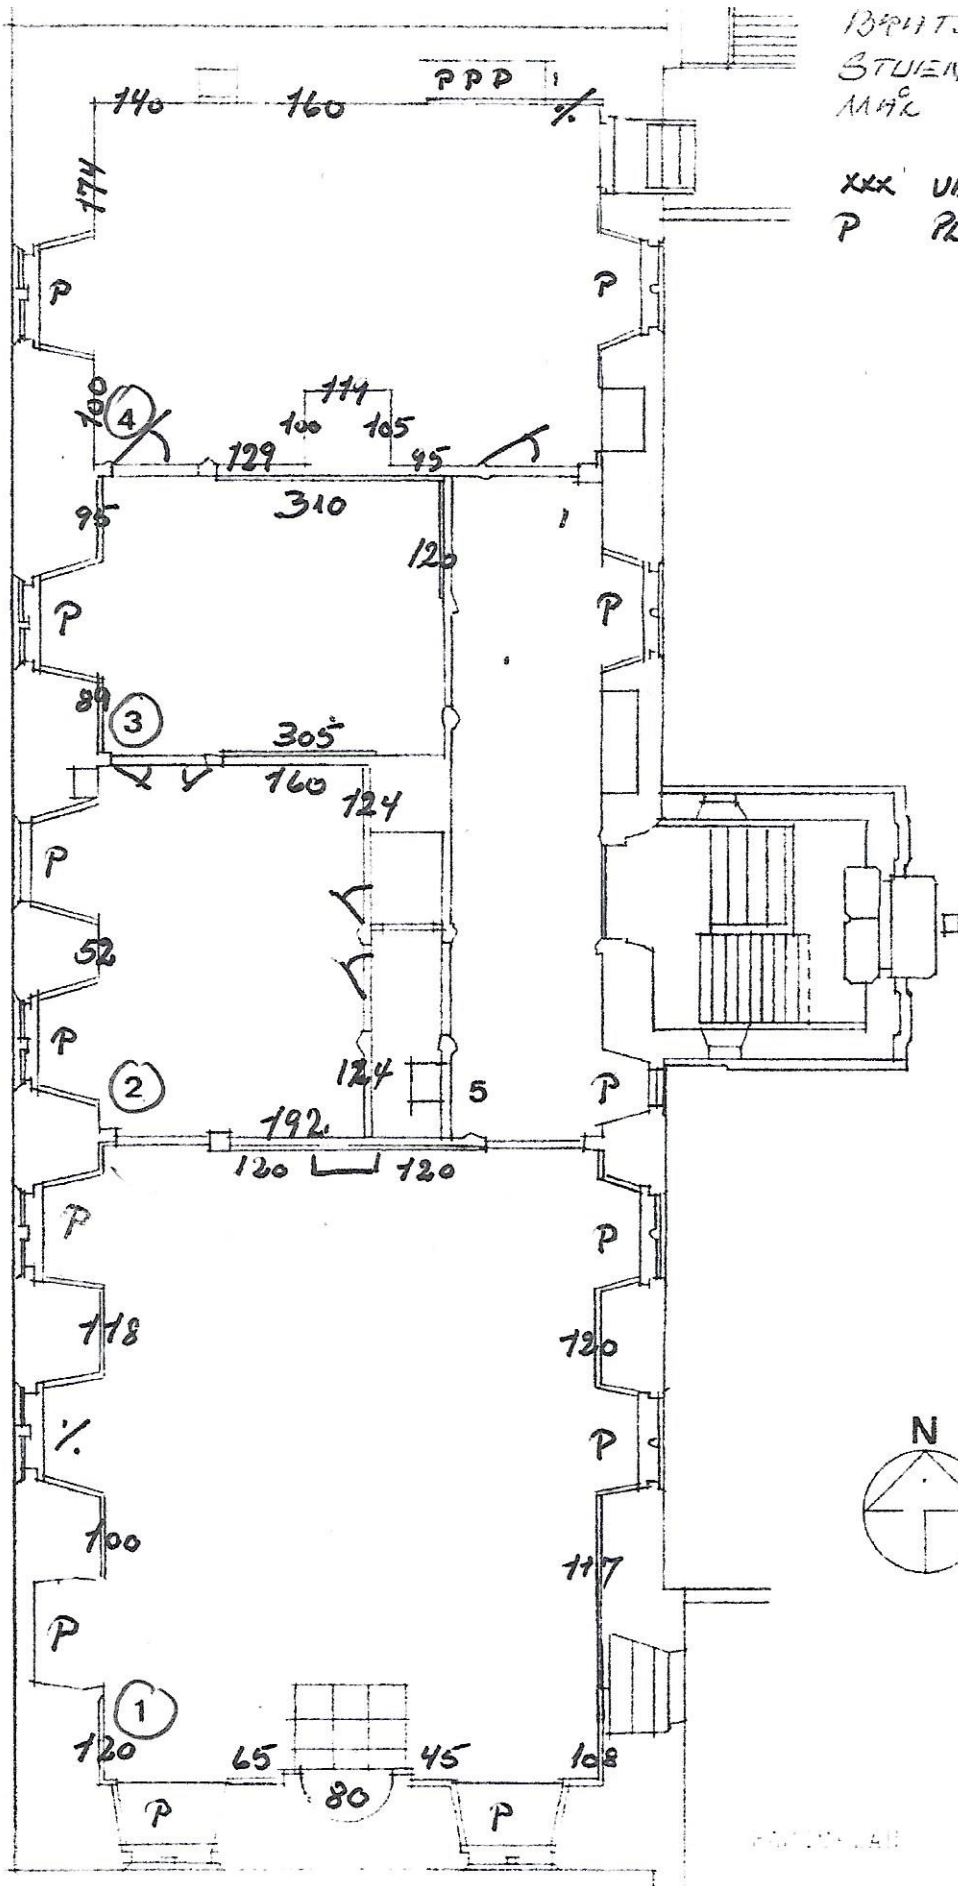

BRITSKOV
STUEN
MÅL 1:100

XXX UVEKPHUS CM.
P PLADS T/PODIER

1000/1000

MÅL
DATO

TEGN
BEV

SAG NR.

TEGN. NR. 100A